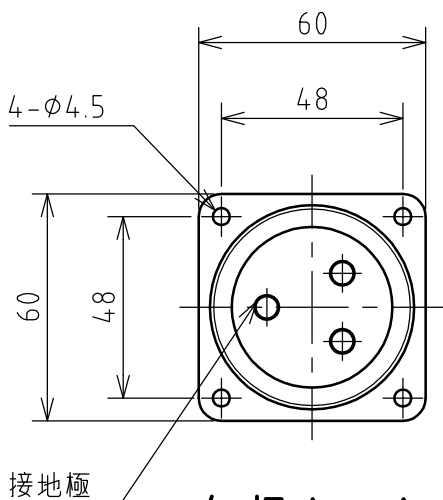

名 称	パネル用コンセント				図 番	TC-3124		
					型 番	CE-220E		
定 格	250V	20A	極 数	2P+E	尺 度	1/2	重 量	P=115g R=110g

矢視 A - A

パネルカット

年月日 2003.12.09 版 数 001

株式会社 泰和電器