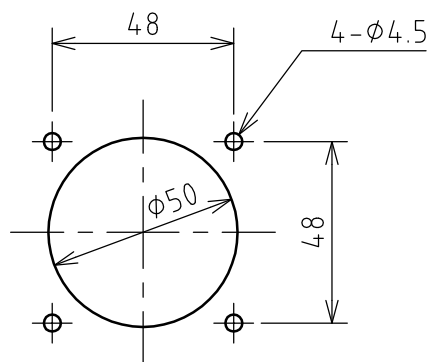

名 称	パネル用コンセント				図 番	TC-3124		
					型 番	CE-220E		
定 格	250V	20A	極 数	2P+E	尺 度	1/2	重 量	P=115g R=110g

矢視 A - A

パネルカット

年月日 2003.12.09 版 数 001

株式会社 泰和電器