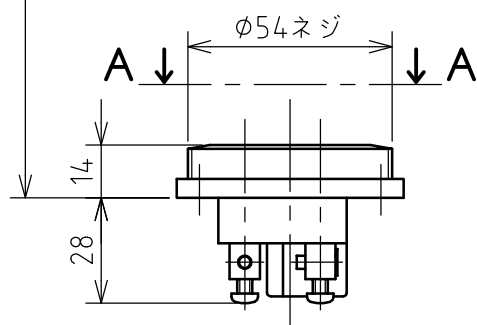

名 称	パネル用コンセント				図 番	TC-3124		
					型 番	CE-220E		
定 格	250V	20A	極 数	2P+E	尺 度	1/2	重 量	P=115g R=110g

矢視 A - A

パネルカット

年月日 2003.12.09 版 数 001

株式会社 泰和電器