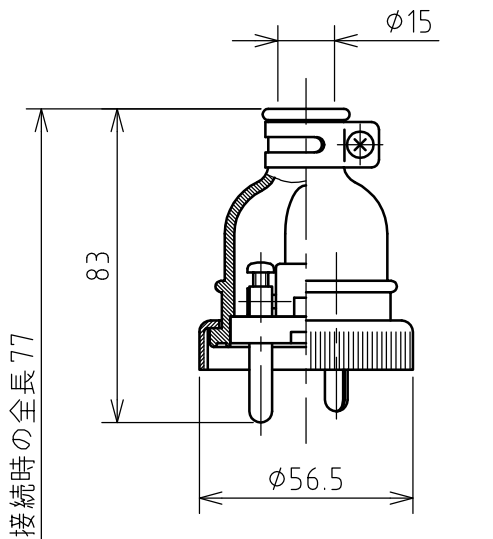

名 称	パネル用コンセント				図 番	TC-3124		
					型 番	CE-220E		
定 格	250V	20A	極 数	2P+E	尺 度	1/2	重 量	P=115g R=110g

矢視 A - A

パネルカット

年月日 2003.12.09 版 数 001

株式会社 泰和電器