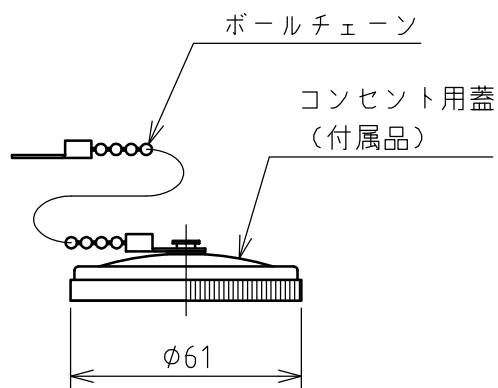

名 称	パネル用コンセント				図 番	TC-3124		
					型 番	CE-220E		
定 格	250V	20A	極 数	2P+E	尺 度	1/2	重 量	P=115g R=110g

矢視 A - A

パネルカット

年月日 2003.12.09 版 数 001

株式会社 泰和電器