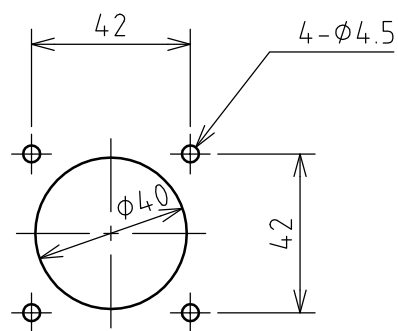

名 称	パネル用コンセント				図 番	TP-2097		
					型 番	CE-220		
定 格	250V	20A	極 数	2P	尺 度	1/2	重 量	P=75g R=85g

矢視 A - A

パネルカット

年月日	2003.12.09	版 数	001	株式会社 泰和電器
-----	------------	-----	-----	-----------