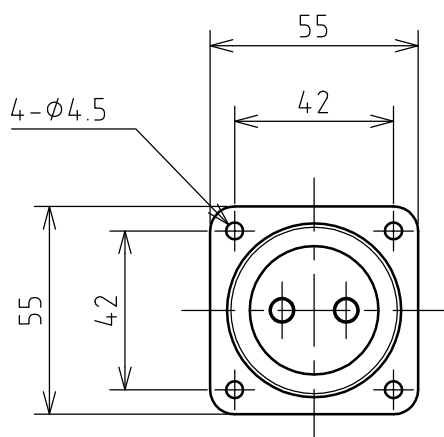

名 称	パネル用コンセント				図 番	TP-2097		
					型 番	CE-220		
定 格	250V	20A	極 数	2P	尺 度	1/2	重 量	P=75g R=85g

矢視 A - A

パネルカット

年月日	2003.12.09	版 数	001	株式会社 泰和電器
-----	------------	-----	-----	-----------