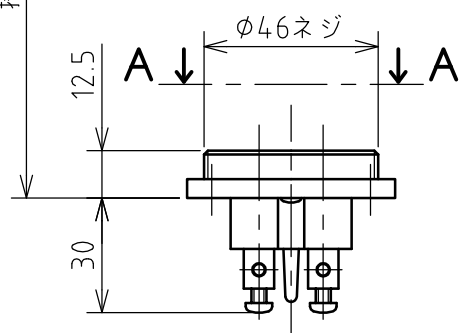

名 称	パネル用コンセント				図 番	TP-2097		
					型 番	CE-220		
定 格	250V	20A	極 数	2P	尺 度	1/2	重 量	P=75g R=85g

矢視 A - A

パネルカット

年月日	2003.12.09	版 数	001	株式会社 泰和電器
-----	------------	-----	-----	-----------