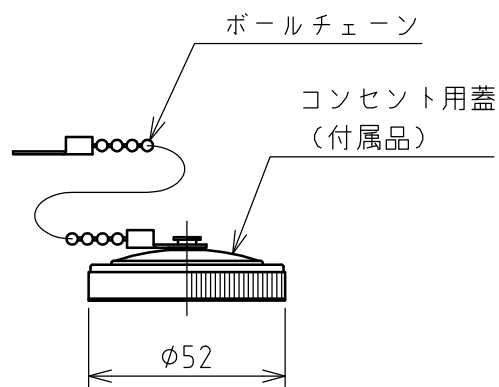

名 称	パネル用コンセント				図 番	TP-2097		
					型 番	CE-220		
定 格	250V	20A	極 数	2P	尺 度	1/2	重 量	P=75g R=85g

矢視 A - A

パネルカット

年月日	2003.12.09	版 数	001	株式会社 泰和電器
-----	------------	-----	-----	-----------