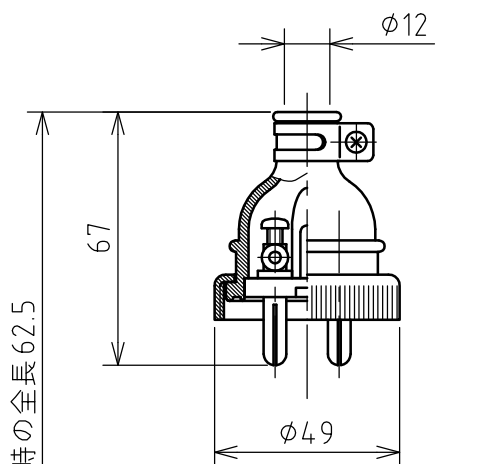

名 称	パネル用コンセント				図 番	TP-2097		
					型 番	CE-220		
定 格	250V	20A	極 数	2P	尺 度	1/2	重 量	P=75g R=85g

矢視 A - A

パネルカット

年月日	2003.12.09	版 数	001	株式会社 泰和電器
-----	------------	-----	-----	-----------