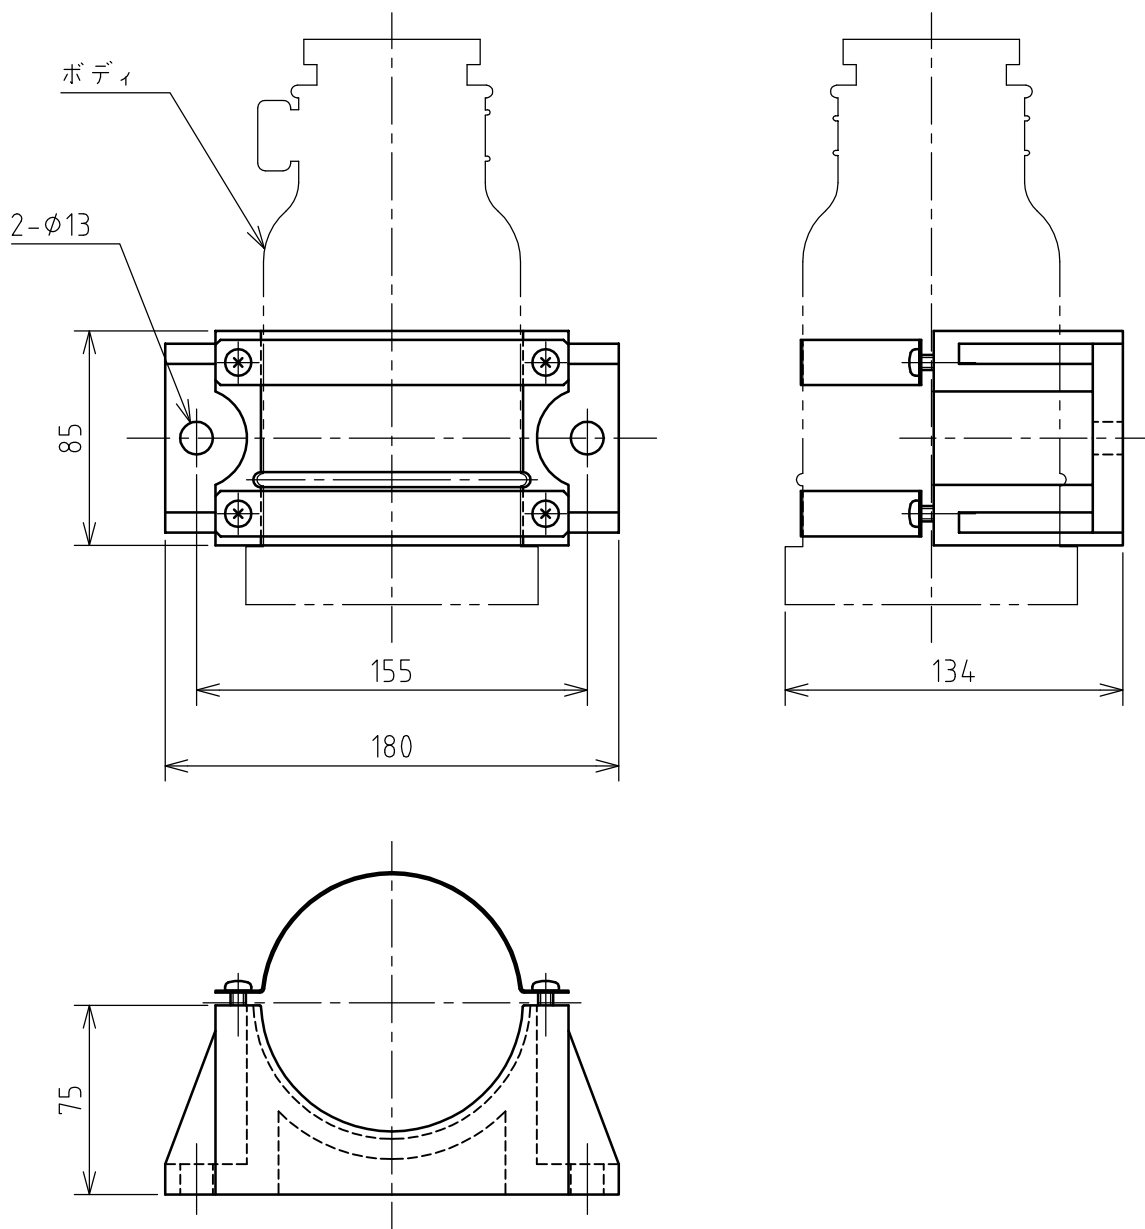

名 称	取付台E			図 番	TB-3153		
				型 番			
定 格		極 数		尺 度	1/3	重 量	680g

適合製品

H5-2100E , H-3100E

H5-2200

HP5-3150E

年月日	2004.06.10	版 数	001	株式会社 泰和電器
-----	------------	-----	-----	-----------