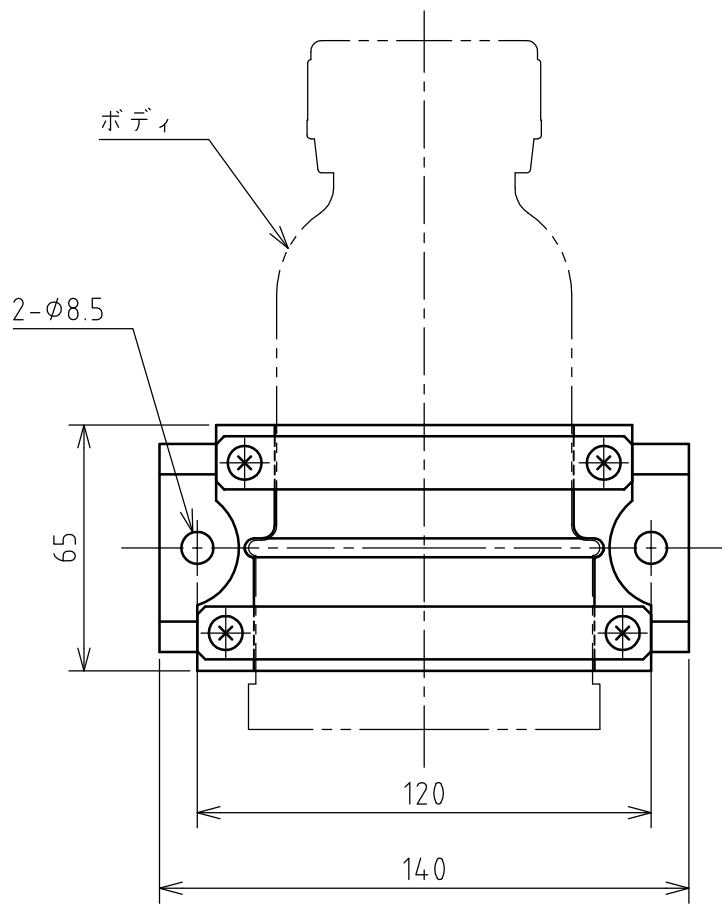

名 称	取付台D			図 番	TA-7004		
				型 番			
定 格		極 数		尺 度	1/2	重 量	310g

適合製品

- H-615E , H-815E
- H5-330E
- H5-260 , H5-260E , H5-360E
- H5-2100
- H-93-8 , H-93-10 , H-93-12
- H-1810 , H-2010 , H-2410

年月日	2004.06.10	版 数	001	株式会社 泰和電器
-----	------------	-----	-----	-----------