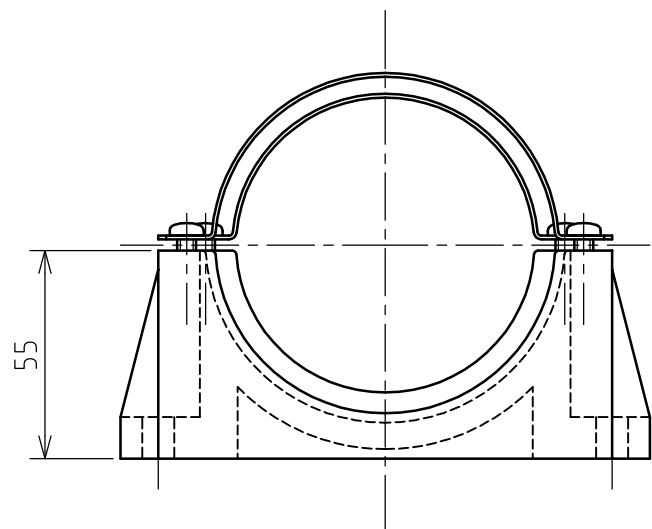

名 称	取付台D			図 番	TA-7004		
				型 番			
定 格		極 数		尺 度	1/2	重 量	310g

適合製品

- H-615E , H-815E
- H5-330E
- H5-260 , H5-260E , H5-360E
- H5-2100
- H-93-8 , H-93-10 , H-93-12
- H-1810 , H-2010 , H-2410

年月日	2004.06.10	版 数	001	株式会社 泰和電器
-----	------------	-----	-----	-----------