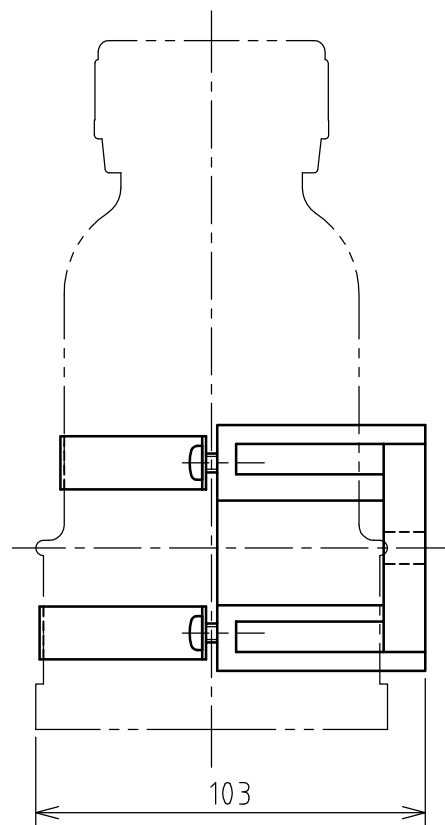

名 称	取付台D			図 番	TA-7004		
				型 番			
定 格		極 数		尺 度	1/2	重 量	310g

適合製品

- H-615E , H-815E
- H5-330E
- H5-260 , H5-260E , H5-360E
- H5-2100
- H-93-8 , H-93-10 , H-93-12
- H-1810 , H-2010 , H-2410

年月日	2004.06.10	版 数	001	株式会社 泰和電器
-----	------------	-----	-----	-----------