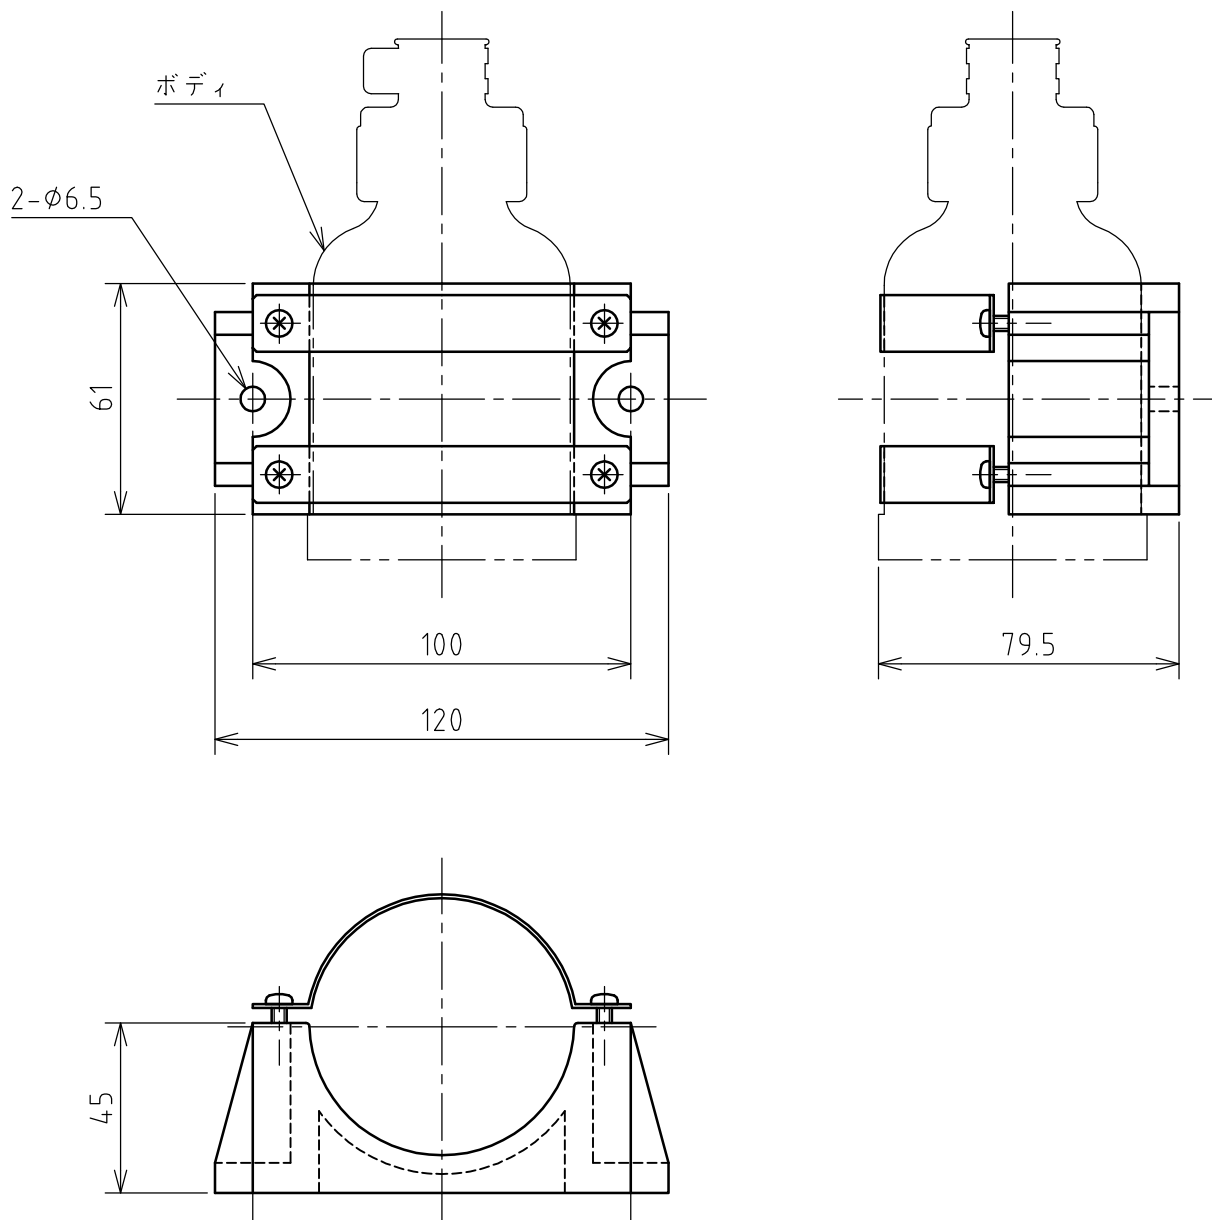

名 称	取付台C			図 番	TB-3151		
				型 番			
定 格		極 数		尺 度	1/2	重 量	190g

適合製品  
H5-320E  
H-230E , H-330E

年月日	2004.06.10	版 数	001	株式会社 泰和電器
-----	------------	-----	-----	-----------