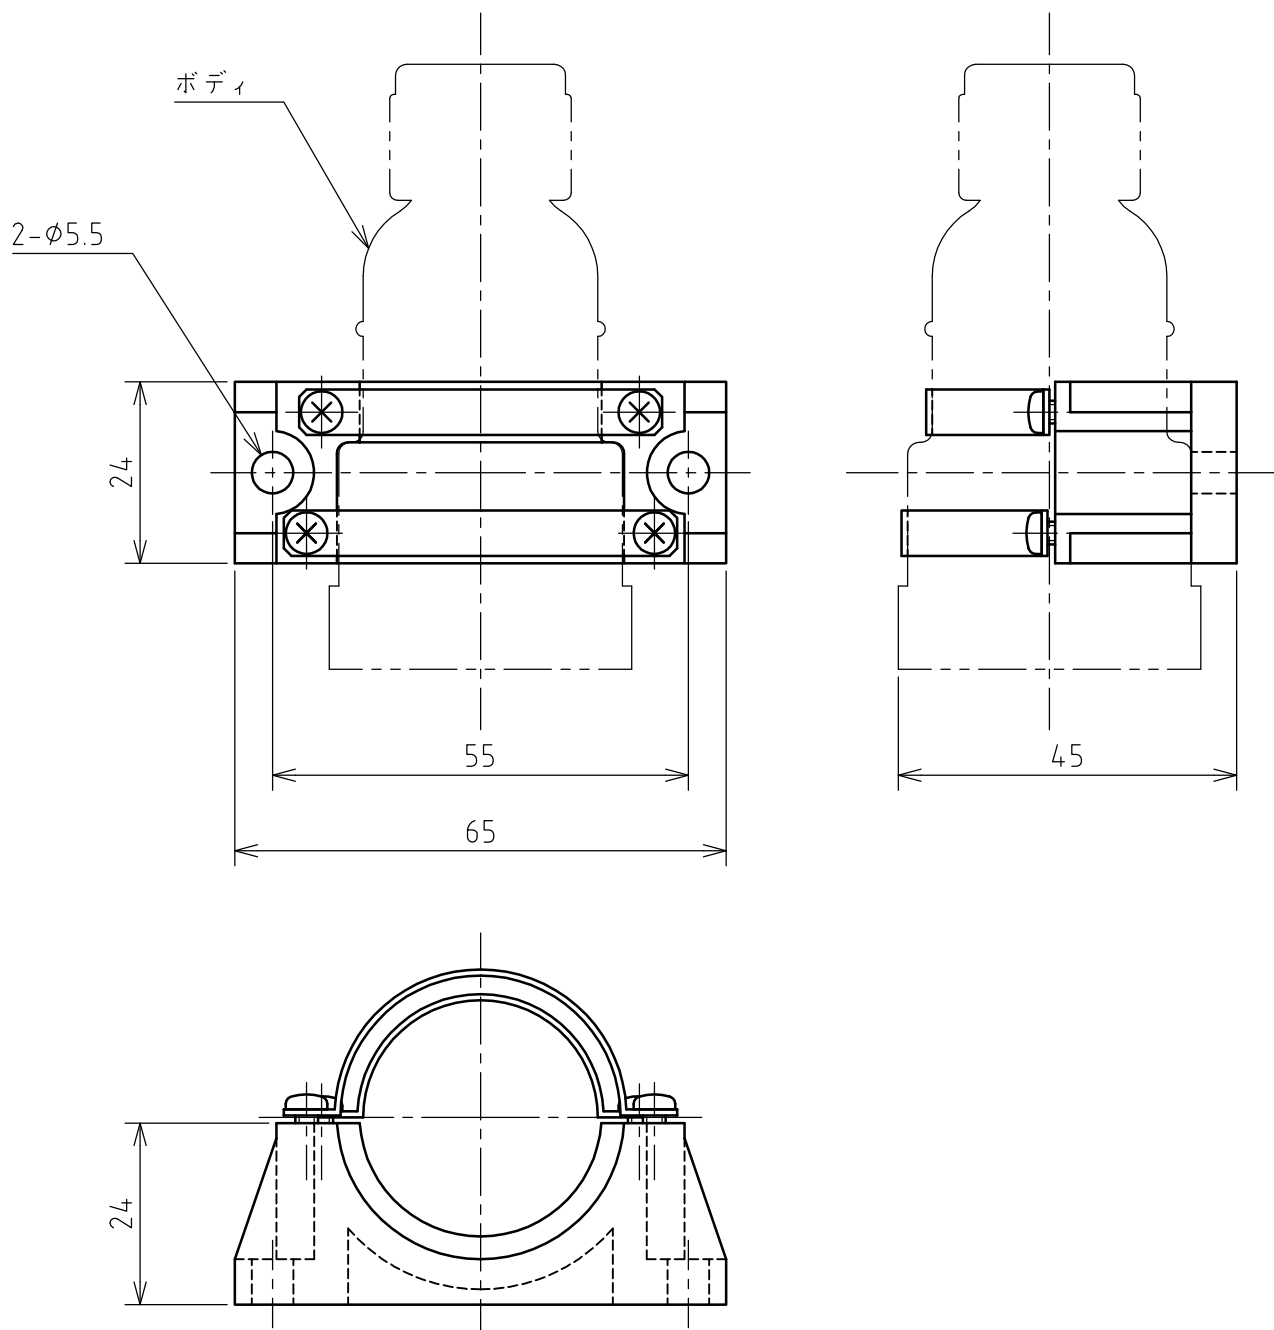

名 称	取付台 A			図 番	TB-3149		
				型 番			
定 格			極 数	尺 度	1/1	重 量	35g

適合製品

H5-215E

H5-220

年月日	2004.06.10	版 数	001	株式会社 泰和電器
-----	------------	-----	-----	-----------