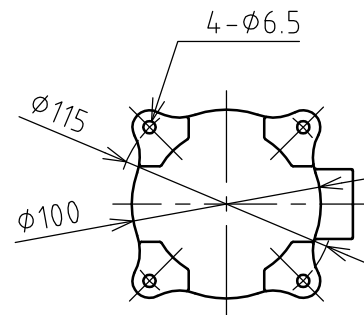

名 称	防雨型歩道灯				図 番	TN-3021		
					型 番	HNS-100		
定 格	300V	100W	極 数		尺 度	1/4	重 量	3000g

ソケット E-26
適合電球 100W

矢視 A - A

年月日	2005.08.08	版 数	001	株式会社 泰和電器
-----	------------	-----	-----	-----------