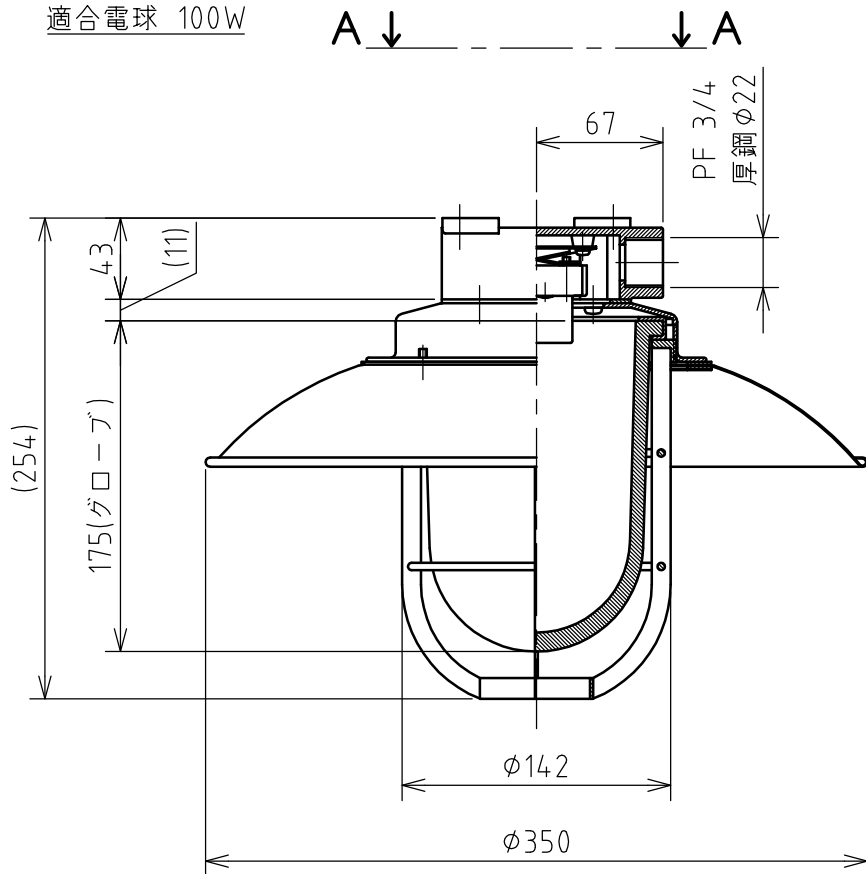

名 称	防雨型歩道灯				図 番	TN-3021		
					型 番	HNS-100		
定 格	300V	100W	極 数		尺 度	1/4	重 量	3000g

ソケット E-26
適合電球 100W

矢視 A - A

年月日	2005.08.08	版 数	001	株式会社 泰和電器
-----	------------	-----	-----	-----------