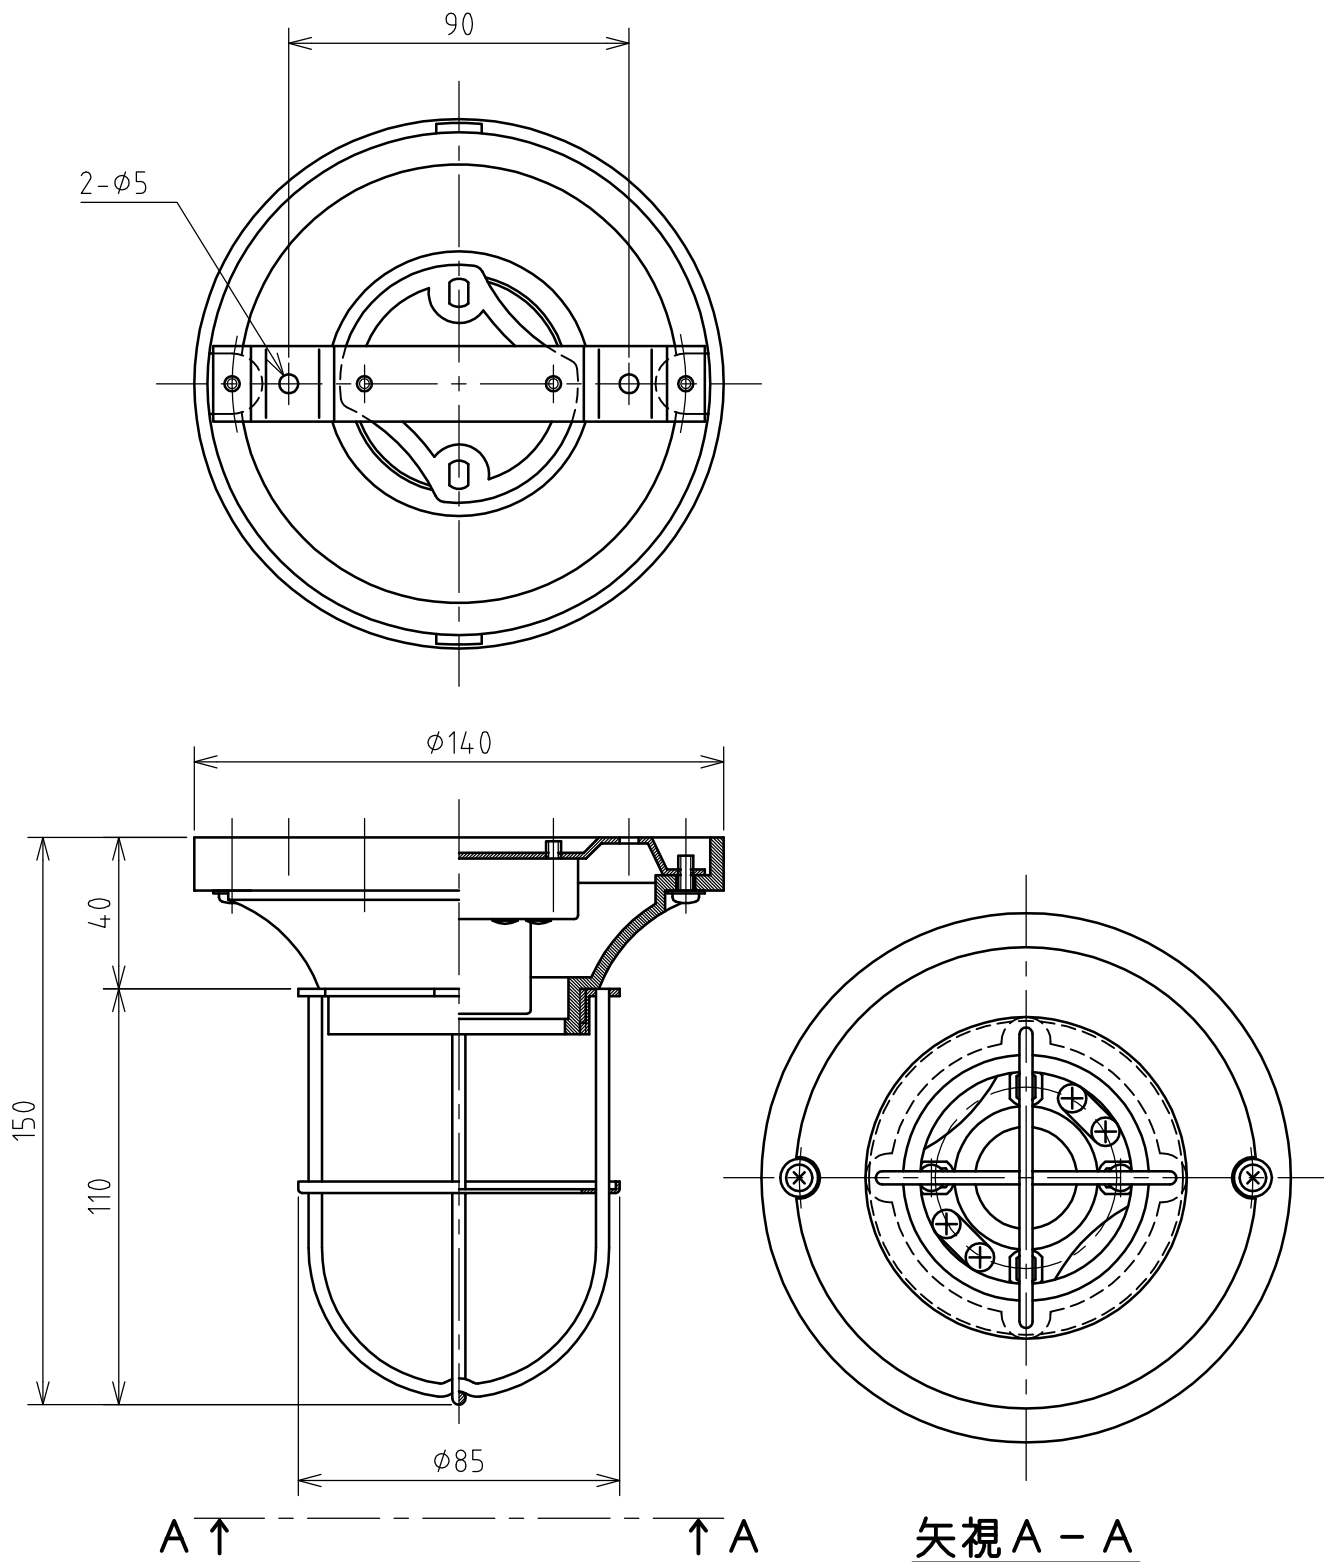

名称	天井灯				図番	TN-2063		
					型番	CL-40		
定格	300V	40W	極数		尺度	1/2	重量	340g

ソケット E-26
適合電球 40W

年月日	2005.08.08	版数	001	株式会社 泰和電器
-----	------------	----	-----	-----------